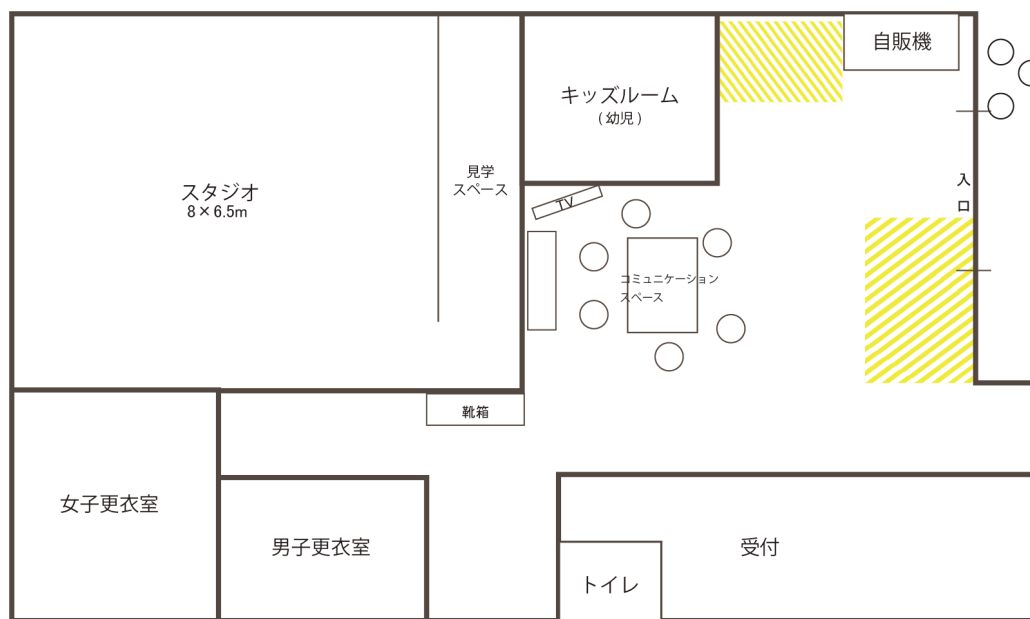

会場 @吉祥寺ブース BLOCKON / DANCE STUDIO

展示スペース

〒180-0002 武蔵野市吉祥寺東町1-2-2
オリエンタルプラザ丹野 1F BLOCKON
0422-21-8223
www.blockon.jp
営業時間16:00~20:00 日曜定休

年齢層：10代半ば~60代
オープン時間 15:00~21:00
展示スペース：1区画 40cm×90cm×2つ分程度
棚の場所などはお選びいただけません。

ラック 幅 40cm×90cm

テーブル 幅 60cm×90cm

WEBショップ

https://www.noichi_noichi.com